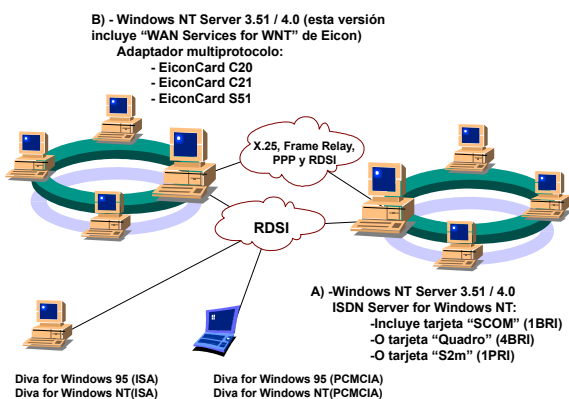

Soluções de conectividade para Microsoft Windows NT Server

A) - Suporte ISDN para RAS Server e routing IP:
ISDN Server for Windows NT (Scm)
ISDN Server for Windows NT (Quadro)
ISDN Server for Windows NT (S2M)

B) - Conectividade WAN para Windows NT e BackOffice:
(Drivers incluídos em Windows NT Server 4.0)
EiconCard C20
EiconCard C21