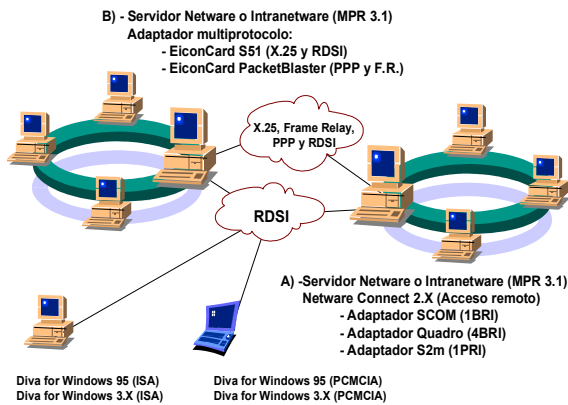

EiconCard S51

Soluções de conectividade para Novell

A) - Suporte ISDN para Netware Connect 2.0, MultiProtocol Router 3.1 e Intranetware:
Scom
Quadro
S2m

B) - Conectividad X.25, Frame Relay, PPP e ISDN para MPR 3.1 e Intranetware:
EiconCard S51 (X.25 e ISDN)
EiconCard Packetblaster (Frame Relay e PPP)