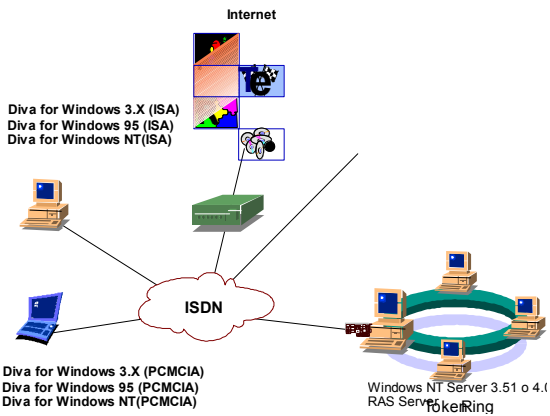

## Soluções de conectividade Eicon Technology

### Soluções de acesso remoto RDSI

Acesso remoto ISDN para acesso à Internet , servidores Microsoft Windows NT Server (RAS Server) e servidores Novell (Netware Connect 2.0):

Diva Piccola (305-105-01)  
Diva Classic (ISA) (  
Diva Classic (PCMCIA)  
Priva Pro (ISA)